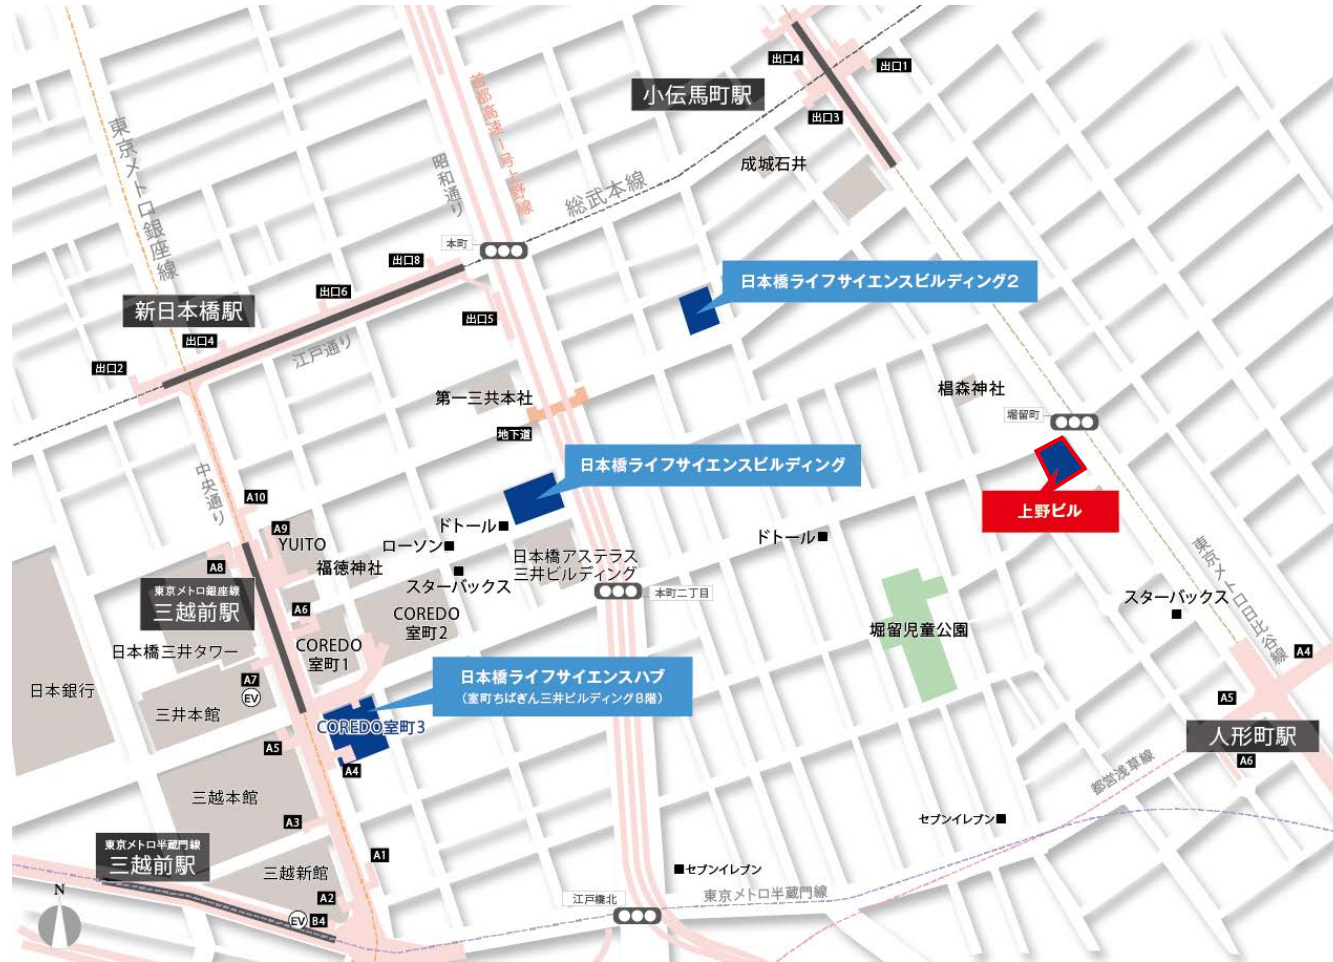

案内図

上野ビル（8F）

〒103-0012 東京都中央区日本橋堀留町1丁目9-10

アクセス

- ・東京メトロ日比谷線「人形町」駅【A5】より徒歩5分
- ・東京メトロ日比谷線「小伝馬町」駅【出口3】より徒歩3分

8F