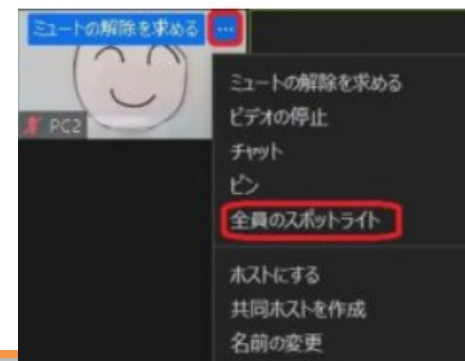

トラブルシューティング

Q.音声が入らない

A.まれにリハーサルでうまくいっても時間が経つと音声が入らなくなることがあります。始める直前にも「スピーカー&マイクをテストする」を選択し、テストをおこなってください。

また、再起動すると入る場合もあります。必ず事前リハーサルにてご自身のPCとの相性を確認してください。

Q.カメラの映像が天吊りではなく別のカメラになってしまう

A.ZOOMは音声が入っているカメラ映像に自動的に切り替わる設定になっています。天吊りカメラの映像を「全員のスポットライト」に設定し、カメラ画を固定します。

(出典：ZOOM集客®の学校)