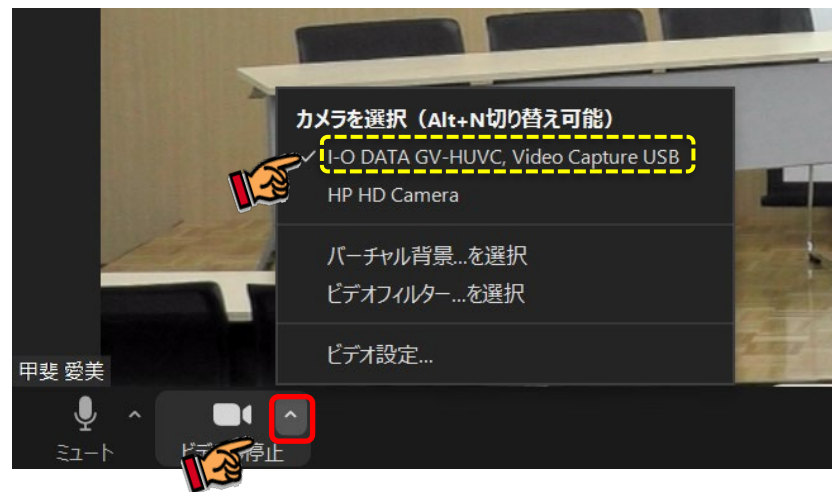

## 各パソコンの設定(これ以外のPCはマイク、カメラともにOFF)

マイクON、カメラOFF (マイクは会場内のマイクの音声)  
(東京・大阪ともに)

マイクOFF、カメラON (内蔵カメラ) (東京・大阪ともに)  
※配信用PCのマイクがONになっていれば、会場のマイク  
を使って話すことで音声が入力できます

## 天吊りカメラの接続方法

会場内に設置されている天吊りカメラを利用して撮影したい場合はリモコンの「ON/STANDBY」をカメラに向けて長押ししてください。

講演中の登壇者やパネルディスカッションの引きの絵などで利用できます。

音声同様、機材ラックにあるカメラの映像出力用USBケーブルを配信用PCに差し込みます

PCに接続

## 天吊りカメラの接続方法

音声同様ZOOMで映像を設定します。

ビデオアイコンの横の△をクリックすると映像設定ができますので、

「I-O DATA GV-HUVC, Video Capture USB」を選択してください。

※会場によっては機材の名称が変更されている場合があります。