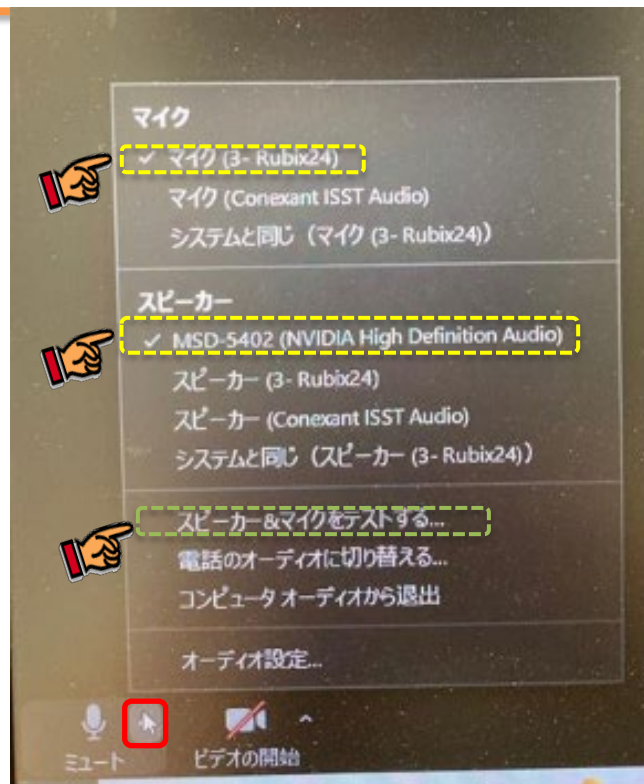

## ZOOMでの音声確認

次にZOOMを立ち上げ、音声を設定します。  
マイクアイコンの横の△をクリックすると音声設定  
ができますので、

マイク⇒「マイク (3-Rubix24) 」

スピーカー⇒「MSD-5402

(NVIDIA High Definition Audio) 」

を選択してください。

※会場によっては機材の名称が変更されている場合  
があります。

本番前に必ず「スピーカー&マイクをテストする」を  
選択し、テストをおこなってください。

## 各パソコンの設定(これ以外のPCはマイク、カメラともにOFF)

マイクON、カメラOFF (マイクは会場内のマイクの音声)  
(東京・大阪ともに)

マイクOFF、カメラON (内蔵カメラ) (東京・大阪ともに)  
※配信用PCのマイクがONになっていれば、会場のマイク  
を使って話すことで音声が入力できます